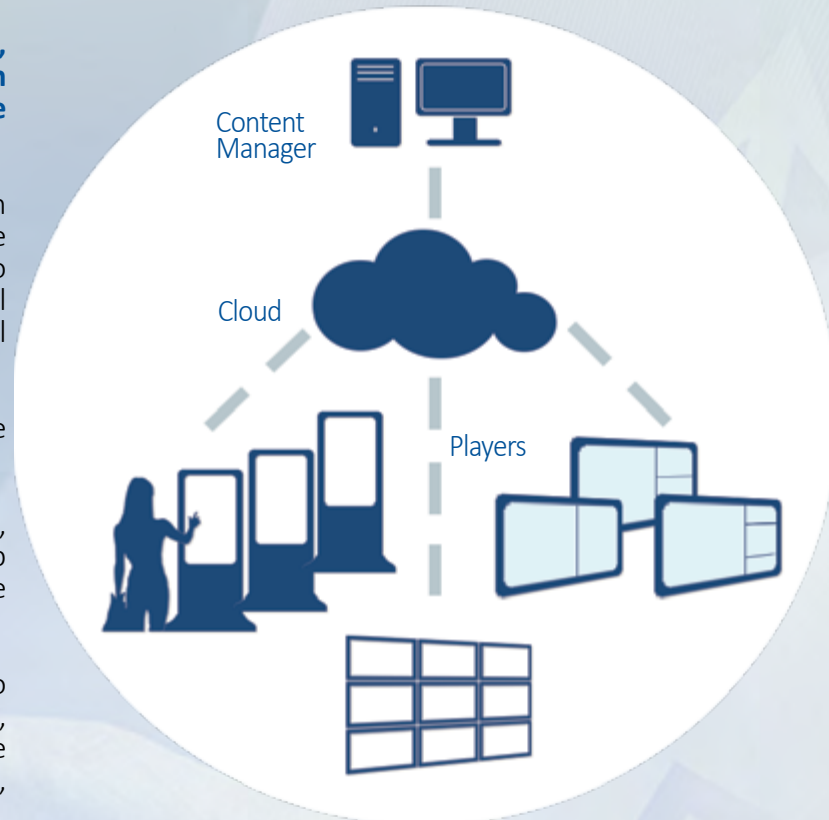

I contenuti visualizzati sui monitor o sui totem interattivi vengono programmati e gestiti da remoto con software dedicati, tramite l'organizzazione delle comunicazioni in palinsesti ben strutturati.

## Piattaforma e Software di Gestione

**I Monitor LFD o i Totem dedicati al Digital Signage, sono gestibili e programmabili sia singolarmente, in loco, sia da remoto, sia all'interno di una rete locale o in cloud, tramite una connessione Internet.**

Ciascun **Monitor LFD** (Player) viene fornito con SmartMedia **SmartSignage** [1 anno gratuito], il software per il Digital Signage che permette la gestione di uno o più device, dall'orientamento dello schermo al caricamento dei files multimediali per la gestione del palinsesto.

Ogni schermo può essere suddiviso in più aree di gestione, dedicate ad ospitare contemporaneamente contenuti e formati di file multimediali diversi.

All'interno di ogni singola area è possibile programmare la pubblicazione di video, immagini, informazioni meteo, data/orario, didascalie, il logo aziendale e il collegamento ad un sito web prestabilito.