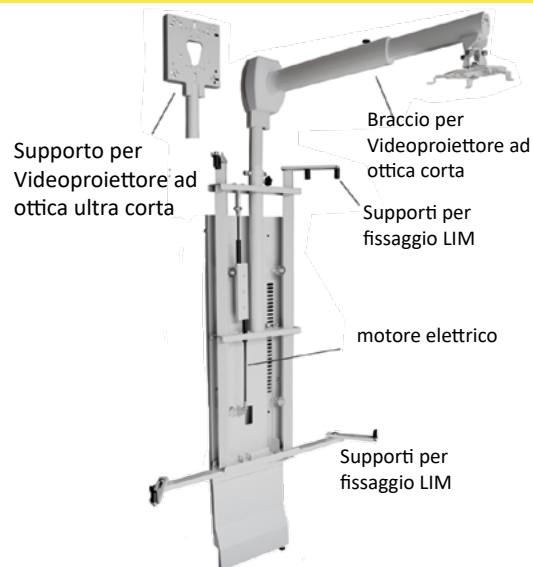

## Stativo a parete elettrificato per LIM

SPRE è uno stativo elettrificato a parete universale per lavagna interattiva regolabile in altezza tramite telecomando. Disponibile con braccio per videoproiettore ad ottica corta (cod. SPRE-ST) oppure con supporto per videoproiettore ad ottica ultra corta (cod. SPRE-UST). Il fissaggio della LIM avviene tramite appositi supporti di metallo. Compatibile con lavagne interattive da 78" a 105".

### Accessori opzionali:

- Armadio di sicurezza per notebook e accessori, cod. ASN. Realizzato in acciaio per notebook con display da 10" a 19" utilizzabile anche come piano d'appoggio.
- Supporti per fissaggio casse acustiche su stativo, cod. SCS.

### Caratteristiche tecniche:

Altezza regolabile: 45 cm - Peso massimo supportato: 50 kg - Altezza lavagna supportata: da 113 a 155 cm - Dimensioni min (L x A x P): 100 x 207 x 26 cm - Dimensioni max (L x A x P): 100 x 252 x 26 cm