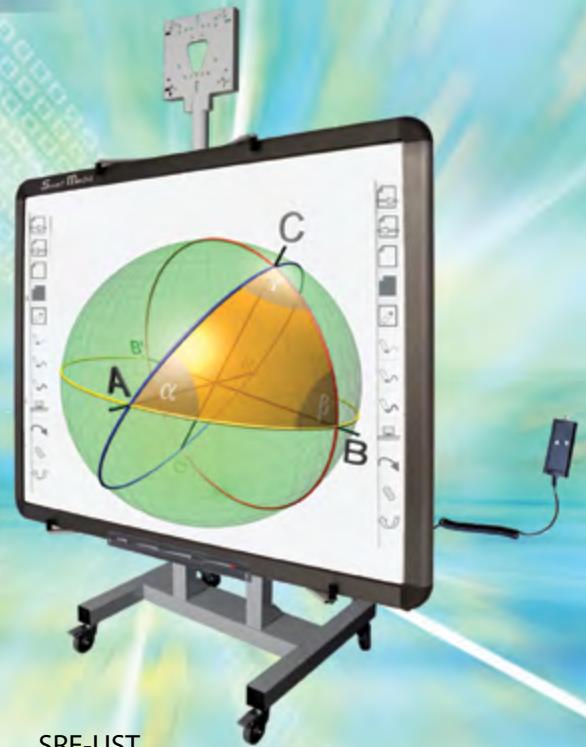

## Support mobile électrique pour TBI

SRE-ST

SRE-UST

Support mobile de SmartMedia pour les tableaux blancs interactifs est réglable en hauteur via la télécommande grâce à un moteur électrique. Il est livré avec un bras d'extension pour un projecteur à courte focale (modèle SRE-ST) ou avec une console de support pour un projecteur à focale ultra-courte (modèle SRE-UST).

Les supports métalliques maintiennent le tableau blanc interactif en place. Fait pour passer les portes et y compris 4 roulettes, dont deux sont de verrouillage, le stand peut être facilement déplacé d'une pièce à l'autre sans la nécessité d'enlever le projecteur (bras pivotant / support). Les deux modèles sont compatibles avec tableau blanc taille 78" à 105".

Spécifications : Plage de hauteur réglable de 18" - Max . poids supporté : 110 lbs . - Hauteurs Tableau blanc pris en charge: à partir de 44" à 62" - Taille (L x H x P) : 39" x 81,5" (hauteur min .) - Dimensions (L x H x P) : 39" x 27 x 99" de x 27" (max . hauteur) .

Accessoires optionnels: ordinateur portable et accessoires armoire de stockage de verrouillable (ASN-SRE) pour tableau blanc stands. Il est fait d'acier et accueille les ordinateurs portables avec de 10 à 19 pouces. Idéal pour protéger l'équipement informatique, il devient une étagère pratique lorsqu'il est ouvert.