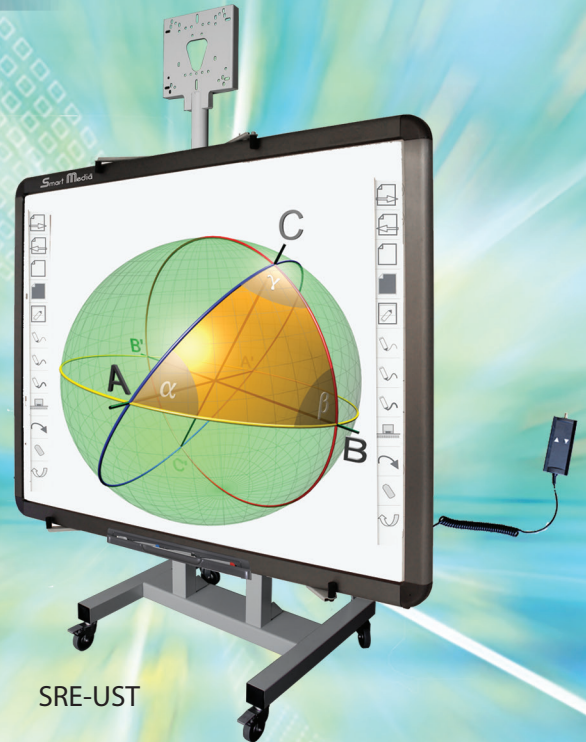

Suporte Elétrico com Rodas para Lousa Digital

Suporte universal para Lousa Digital com motor elétrico, ajustável em altura e com controle remoto. Disponível com um braço para vídeo projetor de curta distância (cod. SRE-ST) ou com suporte para vídeo projetor de óptica ultra-curto (cod. SRE-UST). A fixação da Lousa é por meio de suportes de metal. Facilmente deslocado de uma sala para outra através das rodas, incluindo dois auto-bloqueio, sem ter que remover o projetor graças à rotação do braço/suporte. Compatível com todas as Lousas de 78" a 105".

Características técnicas: altura ajustável 45 centímetros - Peso max suportado 50 kg - altura suportada 113-155 CM - Dim Min (W x H x D) 100 x 207 x 68,5 cm - Dim Max (L x A x.. P) 100 x 252 x 68,5 cm