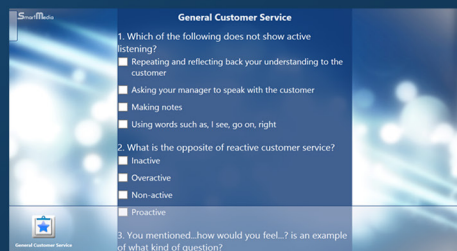

QUIZ BUILDER

Crear y administrar cuestionarios personalizados para fines educativos o de entretenimiento.

SOPORTE DE ARCHIVOS PDF Y MICROSOFT WORD, EXCEL Y POWER POINT

Permite visualizar el archivo seleccionado y agrandar o alejar el documento completo o una parte, y capture y envíe sus anotaciones por correo electrónico.