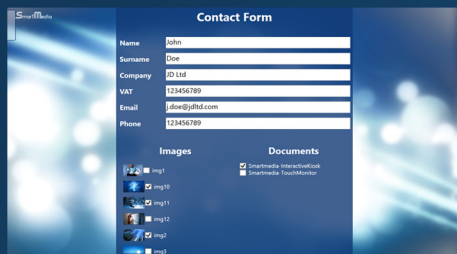

FORM

Inserendo i pochi dati anagrafici e l'indirizzo e-mail, l'applicativo permette di allegare file, tipo brochure, schede tecniche, immagini, screenshot ecc.. ed inviarli in automatico all'indirizzo inserito.

Compatibilità

Requisiti minimi: Tablet 7" con Windows 8.1, 10 o Desktop con Windows 7, Windows 8, Windows 8.1 o Windows 10