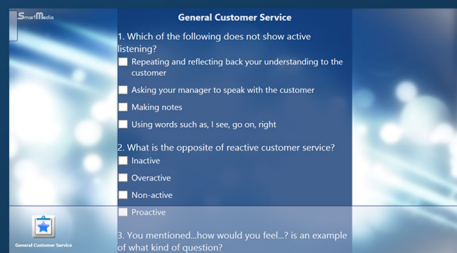

QUIZ

Gestione di quiz personalizzabili per uso educativo o di intrattenimento.

VISUALIZZATORE FILE PDF E MICROSOFT WORD, EXCEL E POWERPOINT

Consente la visualizzazione del file selezionato e la riduzione/Ingrandimento di tutto o parte del documento e dà la possibilità di inserire direttamente sullo schermo annotazioni che possono essere anche catturate e inviate per e-mail.