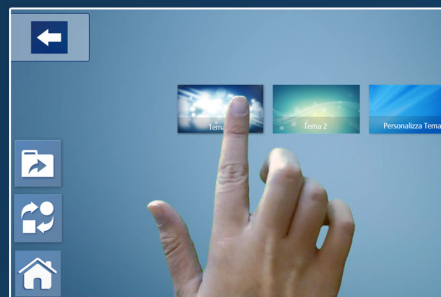

SmartTouch

SmartTouch è il software ideale che rende la gestione dei contenuti multimediali e dei file di presentazione su qualsiasi dispositivo touch più efficace ed accattivante. Di semplice utilizzo grazie al riconoscimento dei movimenti naturali delle mani (gesture) per il controllo dei contenuti. Pensato e studiato per offrire un'esperienza d'uso simile a quella di tablet e smartphone.

Realizzato per l'utilizzo in abbinamento ai monitor touch, ai totem e ai tavoli interattivi. Ideale per punti informativi, fiere, musei, punti vendita, centri commerciali, studi televisivi per rassegne stampa, sale riunioni, aeroporti, hotel, università, scuole, centri di formazione, biblioteche, ecc...

Straordinaria interazione in alta definizione

Crea la tua applicazione interattiva in pochi passaggi utilizzando i tuoi contenuti multimediali e i modelli predefiniti facilmente personalizzabili.

Prepara i tuoi progetti ovunque tu sia tramite il configuratore e importali successivamente in SmartTouch anche da chiavetta USB.

Multi-touch reale: più utenti contemporaneamente possono visualizzare i contenuti di proprio interesse.

Password per accedere alle impostazioni e per uscire dal software.

Principali funzionalità

VISUALIZZATORE FOTO, VIDEO E AUDIO