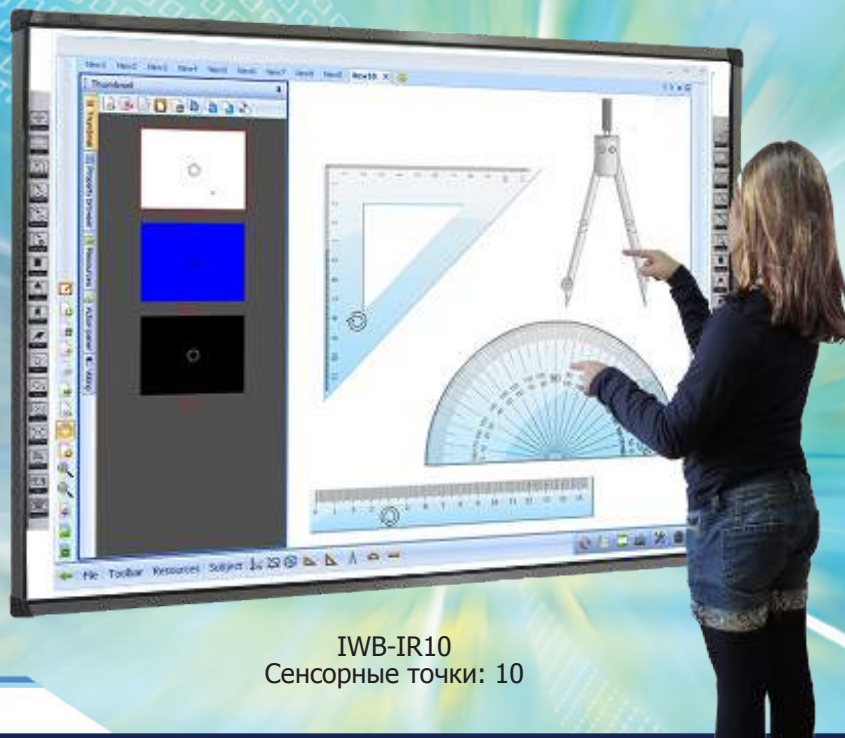

## SmartMedia серия Мультисенсорная инфракрасная интерактивная доска

что делает компьютер и проектор мощными инструментами для обучения и интерактивных уроков

IWB-IR10  
Сенсорные точки: 10

**разработан специально для использования в школах**