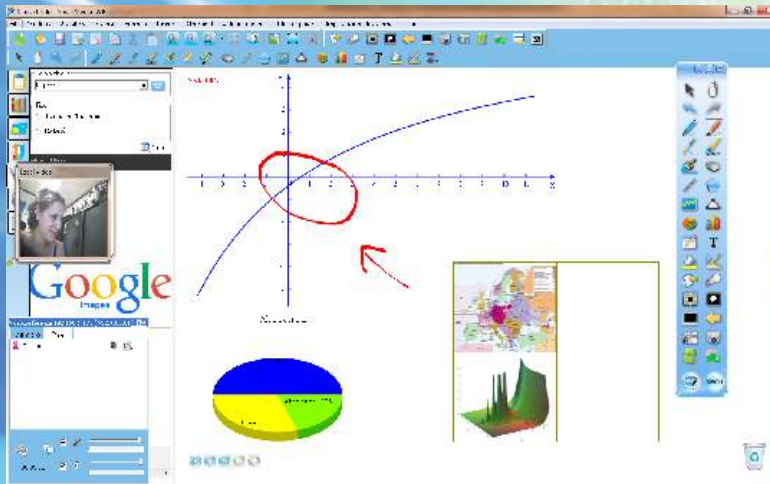

Инструмент экрана с настраиваемым цветом фона или с заказным изображением.

Распознавание рукописного ввода и преобразования в текст (OCR).

Отражатель, доступный в различных формах: круг, треугольник, прямоугольник, ромб, пятиугольник и звезда с пятью точками.

Запись урока с интерактивным голосом .avi

Настраиваемый фон. Импорт медиа-файлов: видео, флэш-файлы, аудио и изображений.

Создание таблиц, гистограмм и круговых диаграмм
Экранная клавиатура
Редактор математических формул.

Графический интерфейс для просмотра кадров, окно или полный экран режимов.

Функция — частичный снимок экрана
возможность импортировать в проект для базового программного обеспечения изображение на весь экран, в отдельном прямоугольнике или беспорядочными областями.

Функция Таймер/Часы - вы можете время урока или упражнения, начать обратный отсчет или отображать текущее время.

Инструменты для геометрии: кронштейны 30° и 45°, линейка, транспортир и компас для измерений сторон и углов

Создание нескольких файлов с возможностью переключения с одного на другой без потери ранее сделанной работы.

Сплит экран в двух определенных областях (учитель и ученик) с возможностью использования различных функций одновременно.

Голосовая система: создание и визуализация тестов и викторин для систем реагирования. Геометрические фигуры в 3D.

Мультимедиа галерея с более чем 10.000 ресурсов (учебных объектов), чтобы упростить создание классов

Преворительный просмотр созданных слайдов
Конвертация видео для AVI, SWF, WMV, FLV и SWF в EXE.