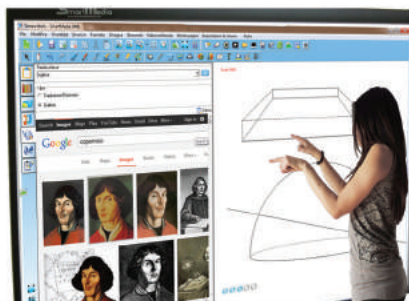

ПОЧЕМУ SMARTMEDIA?

- Последние точки передовых технологий
- Надежная продукция
- Экономичное решение
- Опции, чтобы выбрать правильный продукт для вашего приложения
- Великолепный сервис нашей продукции
- Большие возможности, чтобы быстро удовлетворить ваши потребности и ускорить доставку

ПРОГРАММНОЕ ОБЕСПЕЧЕНИЕ ОСНОВНЫЕ ХАРАКТЕРИСТИКИ

Программное обеспечение SmartMedia IWB является надежным приложением, которое включает в себя все функции для создания уроков, аннотаций и сохранения заявок в распространяемых форматах файлов, для легкого обмена

С Windows 8 хорошо совмещается, так же как с другими Windows OS

Импорт и экспорт файлов формата .iwb для обмена с пользователями других марок TBI

Возможность регистрации в форматах .pdf , .ppt , .doc , .xls , .html , .avi и фотографий в любых форматах

Встроенное в доску приложение *Sharing* позволяет пользователям SmartMedia IWBs поделиться страницами доски через Интернет, LAN или беспроводной сети, записывать и создавать живые сессии, которые могут быть сохранены и поделены между другими пользователями-