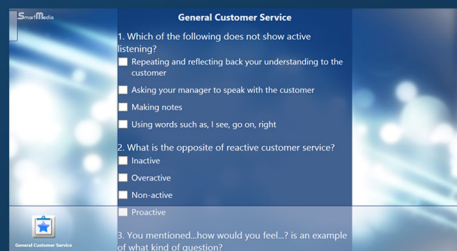

QUIZ CONSTRUCTEUR

Créer et gérer des questionnaires personnalisés à des fins éducatives ou de divertissement

VISEUR DE FICHIERS PDF, MICROSOFT WORD, EXCEL ET POWER POINT

Vous permet de visualiser le fichier sélectionné et zoomer sur tout ou partie du document, d'annoter directement sur l'écran, et la capturer et envoyer vos annotations par email.