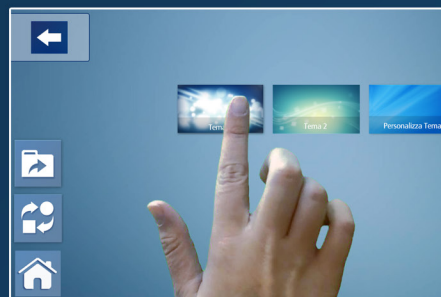

SmartTouch

SmartTouch est le logiciel qui vous permet de gérer le contenu et la présentation des fichiers multimédias plus efficacement et d'une manière plus visuellement engageante sur un appareil tactile.

Facile à utiliser, SmartTouch vous permet de contrôler et d'interagir avec le contenu naturellement grâce à la reconnaissance des gestes de la main.

SmartTouch a été conçu pour vous donner une expérience un peu comme votre smartphone ou tablette.

Conçu pour une utilisation avec les moniteurs à écran tactile et avec des bornes interactifs et des tables. Idéal à des points d'information, des foires commerciales, musées, lieux de vente au détail, centres commerciaux, de nouvelles télévisées studios, salles de réunion, aéroports, hôtels, universités, écoles, centres de formation, les bibliothèques, etc.

Caractéristiques principales

VISEUR PHOTO, VIDÉO ET AUDIO

Vous permet de visualiser et de manipuler des photographies, des vidéos et des fichiers audio, d'annoter directement sur l'écran, et de capturer et envoyer vos annotations.