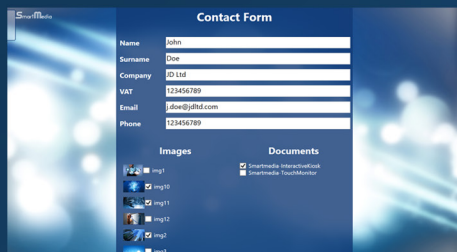

FORMULAIRES

Entrez les informations demandées, y compris l'adresse e-mail, sur le formulaire; joindre tous les fichiers que vous souhaitez (par exemple, brochures, fiches de données, images, captures d'écran, etc.), et l'application va l'envoyer à l'adresse e-mail indiquée automatiquement.

Compatibilité

Configuration minimale: 7 pouces tablette avec Windows 8.1, 10 ou PC de bureau avec Windows 7, Windows 8, Windows 8.1 ou 10