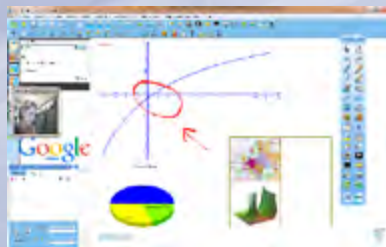

Compatibilidad

Requerimientos Minimios: Tablet de 7 pulgadas o computador con Windows 7, 8.1, 10

Otro software incluido

SmartMedia Pro (5 usuarios)

Con nuestro software para red educativa multimedia-lingüística SmartMedia Pro, usted puede transferir y compartir archivos con sus alumnos fácilmente, comunicarse con ellos a través de mensajes de voz y texto, enseñar con la ayuda de imágenes y sonidos, difundir una película a través de la red, mostrar a la clase un ejercicio creado por un estudiante, revisar pantallas de los estudiantes, bloquear los dispositivos de los estudiantes, gestionar examen / encuesta instantánea y más. SmartMedia Pro es fácil de aprender, simple de usar y no necesita un profesional técnico para operar o mantener.

Compatibilidad:

SmartMedia IWB

Las principales características del software:

- Revisa todas las opciones de su PC o laptop y sus aplicaciones
- Dibuja figuras geométricas perfectas
- Guarda e imprime todo lo que se ha hecho en la pizarra
- Escribe por encima de las aplicaciones, crea anotaciones y resalta o agranda partes de la pantalla
- Conectividad instantánea a la cámara, webcam, cámara de documentos y otros dispositivos en tiempo real
- Anotación por encima de los videos
- Enseñanza a distancia: conexión en modalidad de conferencia por Internet o LAN y /o WiFi, permite a los participantes con el mismo software unirse a la conferencia y compartir las pantallas de las pizarras
- Integración con los Sistemas de video-conferencia principales
- Soporta formato IWB, un formato común para las pizarras interactivas
- Compatible con los sistemas operativos más comunes
- Multi-usuario con personalización de la interfaz del software y la contraseña de protección para un solo usuario
- Herramienta "Cortina" con color de fondo adaptable o imagen personalizada
- Reconocimiento de escritura y conversión en texto
- Herramienta "Foco", disponible en varias formas: triángulo, rectángulo, rombo, pentágono y la estrella de cinco puntas.