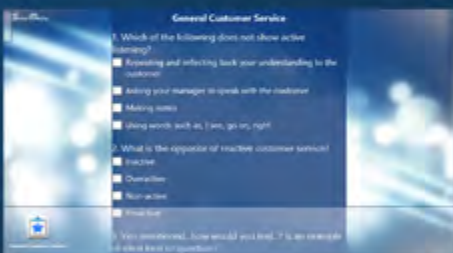

QUIZ CONSTRUCTEUR

Créer et gérer des questionnaires personnalisés à des fins éducatives ou de divertissement

VISONNEUR DE FICHIERS PDF, MICROSOFT WORD, EXCEL ET POWER POINT

Vous permet de visualiser le fichier sélectionné et zoomer sur tout ou partie du document , d'annoter directement sur l'écran , et la capturer et envoyer vos annotations par email.