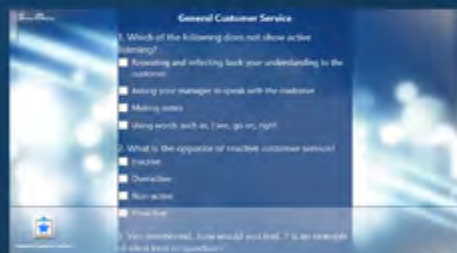

QUIZ

Gestione di quiz personalizzabili per uso educativo o di intrattenimento.

VISUALIZZATORE FILE PDF E MICROSOFT WORD, EXCEL E POWERPOINT

Consente la visualizzazione del file selezionato e la riduzione/Ingrandimento di tutto o parte del documento e dà la possibilità di inserire direttamente sullo schermo annotazioni che possono essere anche catturate e inviate per e-mail.