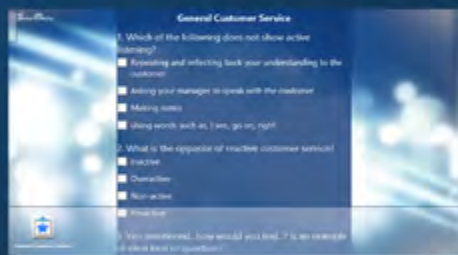

ВИКТОРИНА СТРОИТЕЛЬ

Создание и управление пользовательских тестов для образовательных или развлекательных целей

PDF И MICROSOFT WORD , EXCEL И POWER POINT ФАЙЛЫ ПРОСМОТРА

Позволяет визуализировать выбранный файл и увеличить или уменьшить масштаб на всем документе или отдельной его части, комментировать непосредственно на экране, записывать и отправлять ваши аннотации.